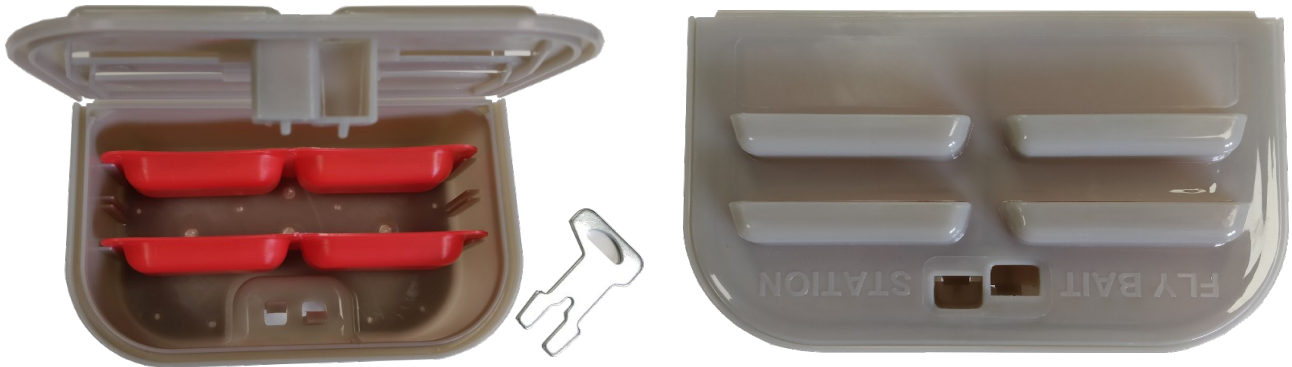

Rev. 1
02/01/2019

Características de las estaciones FBS Fly Bait:

- * Superficie reflectante brillante
- * Atrae moscas y proporciona un lugar de descanso.
- * Dispone de dos bandejas para aplicar cebo.
- * Doble entradas para facilitar el acceso al cebo
- * Cierre de seguridad a prueba de niños.
- * Se abre fácilmente con la llave.

Usos / aplicaciones de las estaciones FBS Fly Bait:

Coloque las estaciones de cebo para moscas FBS a lo largo de cercas, paredes, árboles, perímetros de edificios, cerca de contenedores o cubos de basura, aberturas de puertas, en graneros y en cualquier lugar donde las moscas sean un problema. Abra el portacebo FBS con su llave y deposite el cebo en las bandejas interiores, colóquelas de nuevo en su lugar y asegúrese de cerrar de nuevo el portacebo.

Lugares de instalación:

FBS se puede instalar fácilmente atornillando la parte trasera en cercas, paredes u otras superficies donde las moscas son un problema. La estación de cebo para moscas FBS tiene una tapa que solo permite la entrada de moscas.

Dimensiones: Base 16,5 x 10. Altura 7 cm

Presentación: Cajas de 24 unds

Color: Gris parduzco

Material: Polipropileno